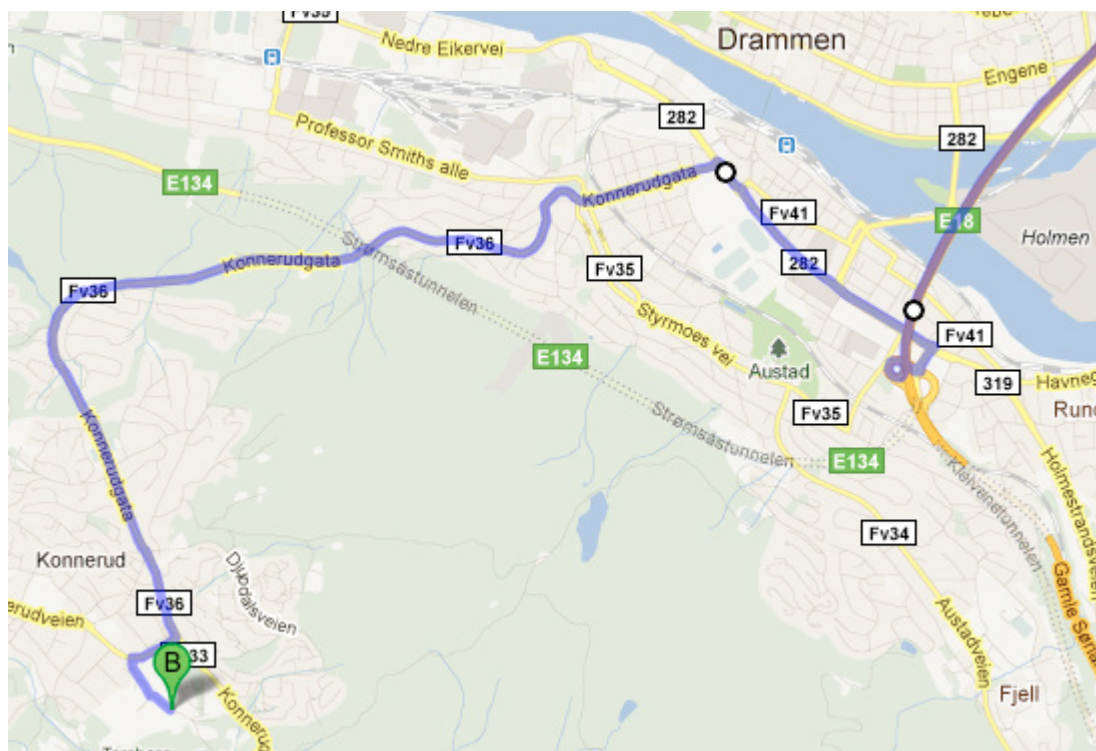

TD Jarl Fladeby
Hans Petter Hjertum

jarl.fladeby@vectura.no
hans.petter@arealbygg.no

Det er kafeteria og toalett i klubbhuset til Konnerud IL på stadion.
Premieutdeling i klubbhuset etter løpet.
Det er ikke dusj ved stadion.

Veibeskrivelse: Fra Drammen følg skilting til Konnerud, følg skilting mot Konnerudhallen der det er parkeringsplasser i umiddelbar nærhet av skistadion. (Ved bruk av GPS eller GuleSider®: Torsbergveien, 3032 Drammen)

Informasjon om løypetraseer og annen nyttig info vil være tilgjengelig på Asker Trekkhundklubbs nettside: <http://www.trekkhund.no>

VELKOMMEN TIL NM PÅ KONNERUD SKISTADION

Norges Hundekjørerforbund

Asker Trekkhundklubb